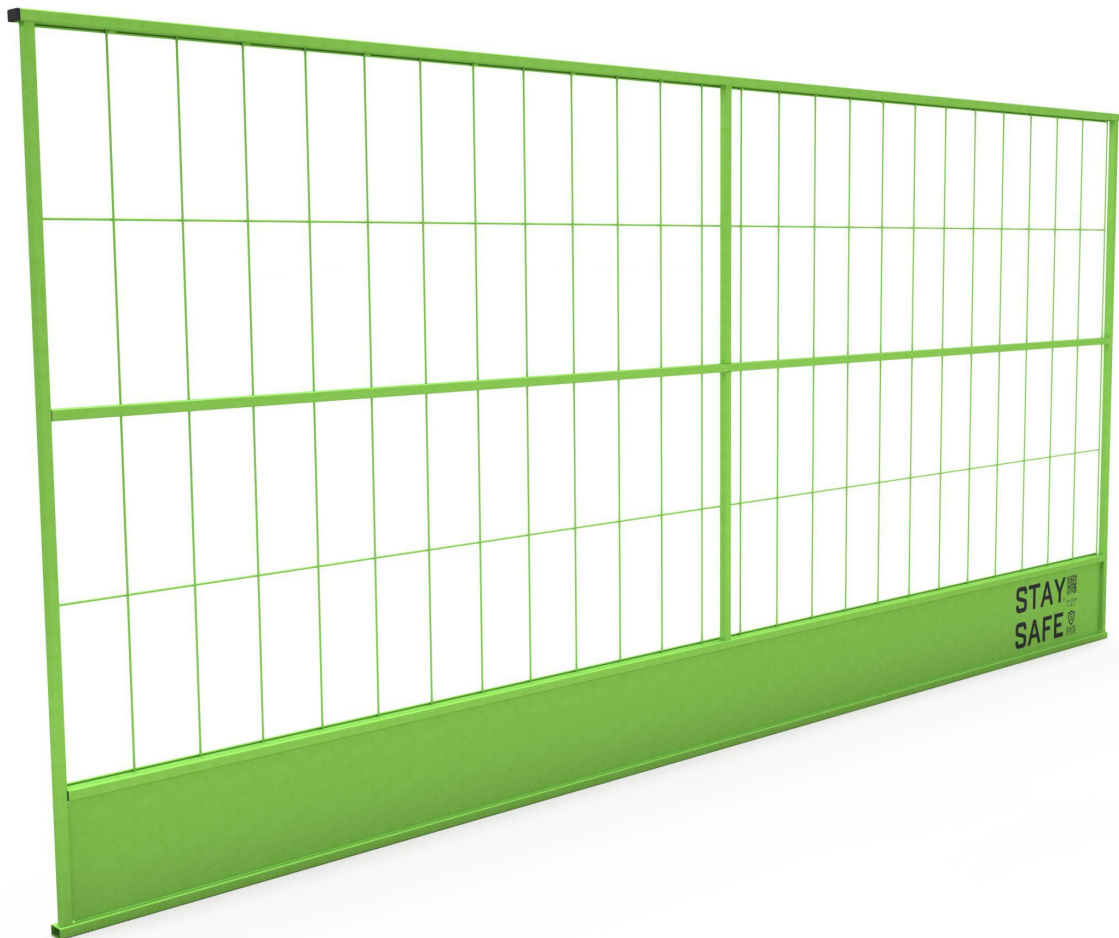

# StaySafe Panel 2.5

Art.nr: 1500  
 Pulverlackerad  
 14 kg

EN13374-A-B-C  
 Max c/c Klass A/B: 2,4 m  
 Max c/c Klass C: 1,2 m

EN13374 - A-B

EN13374 - C