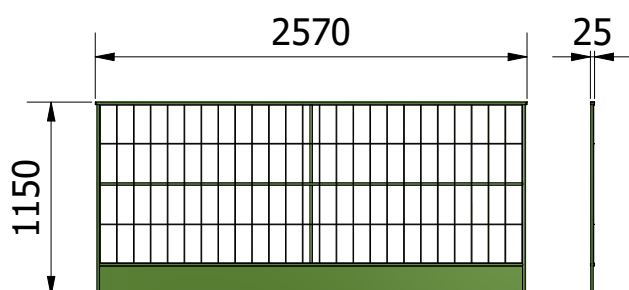

# StaySafe Panel 2.5

Art.nr: 1500  
 Pulverlackerad  
 14 kg

EN13374-A-B-C  
 Max c/c Klass A/B: 2,4 m  
 Max c/c Klass C: 1,2 m

EN13374 - A-B

EN13374 - C