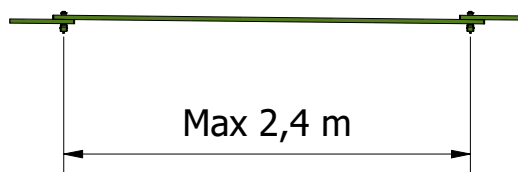

# StaySafe Panel 2.5

Art.nr: 1500  
 Pulverlackerad  
 14 kg

EN13374-A-B-C  
 Max c/c Klass A/B: 2,4 m  
 Max c/c Klass C: 1,2 m

EN13374 - A-B

EN13374 - C